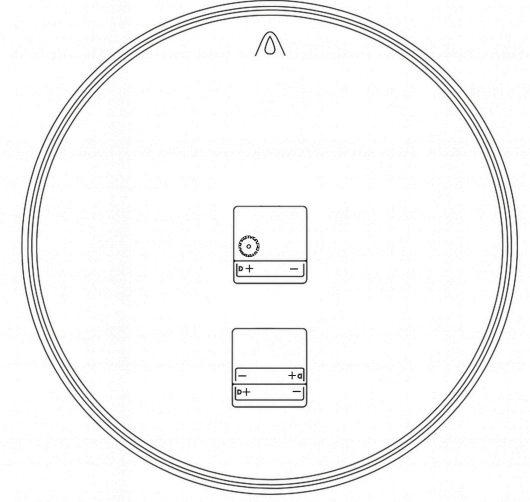

Adım 2

İki adet AA pil arka kısımda bulunan çarklara ait mekanizmaya +/- yönü dikkate alınarak takılır ve çarkların çalışması sağlanır.

JURO DUVAR SAATI

Kullanım Kılavuzu

50 CM

FRONT

BACK

Herhangi bir sorun olması durumunda