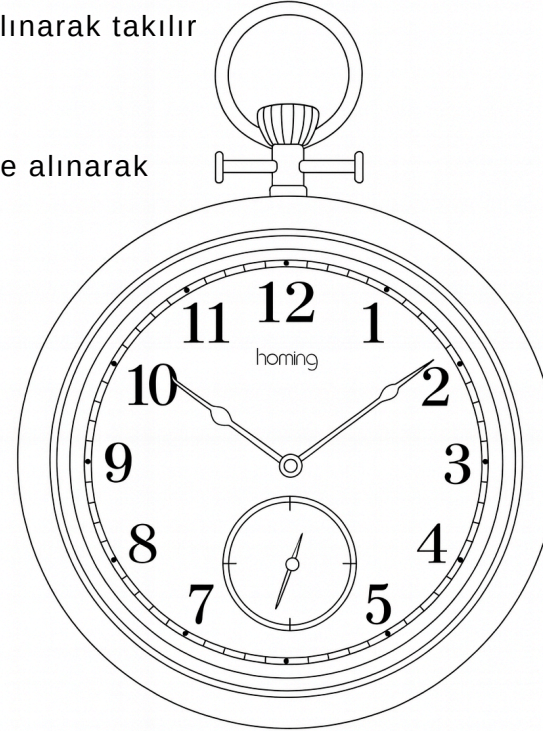

Başlarken

Ürünümüzü tercih ettiğiniz için teşekkür ederiz. Bu kılavuz, ürünün kurulumunu ve kullanımını adım adım kolayca gerçekleştirmenize yardımcı olmak amacıyla hazırlanmıştır. Lütfen kurulumdan önce güvenlik talimatlarını dikkatle okuyunuz.

Adım 1

Saatın arkasında bulunan ayar kadranı, akrep ve yelkovanın konumunu düzenlemek için kullanılır.

Adım 2

Bir adet AA pil arka kısımda bulunan mekanizmaya +/- yönü dikkate alınarak takılır ve saatin çalışması sağlanır.

Adım 2

Bir adet AA pil arka alt kısımda bulunan mekanizmaya +/- yönü dikkate alınarak takılır ve ikinci kadranın çalışması sağlanır.

KADRANLI DUVAR SAATI

Kullanım Kılavuzu

40 CM

FRONT