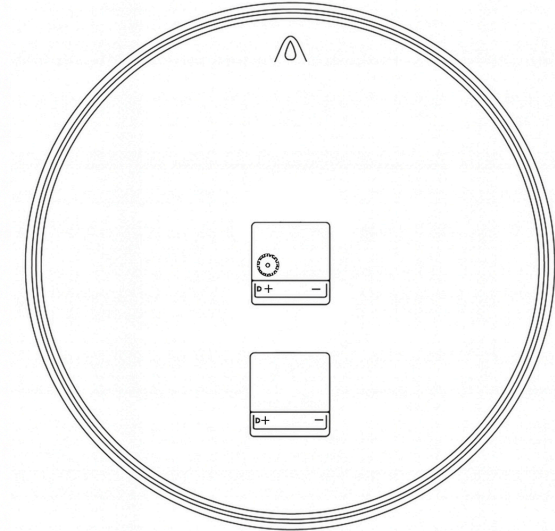

Adım 2

Bir adet AA pil arka alt kısımda bulunan mekanizmaya +/- yönü dikkate alınarak takılır ve ikinci kadranın çalışması sağlanır.

KADRANLI DUVAR SAATI

Kullanım Kılavuzu

40 CM

FRONT

BACK

Herhangi bir sorun olması durumunda