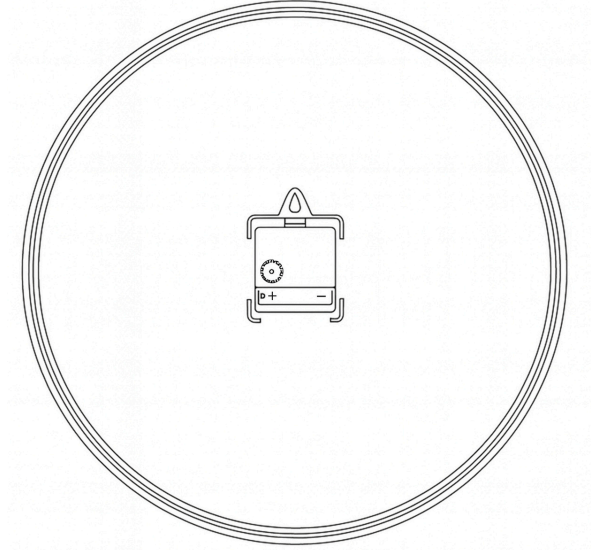

BACK

Herhangi bir sorun olması durumunda

Çözemediğiniz teknik bir sorun varsa Homing Whatsapp iletişim destek hattına (+90 545 849 8435) bildirim bırakabilirsiniz.

Uygun Pil	1x AA 1.5 V
Pil	Dahil değildir.
Çerçeve-Ön Koruma	Plastik-Cam