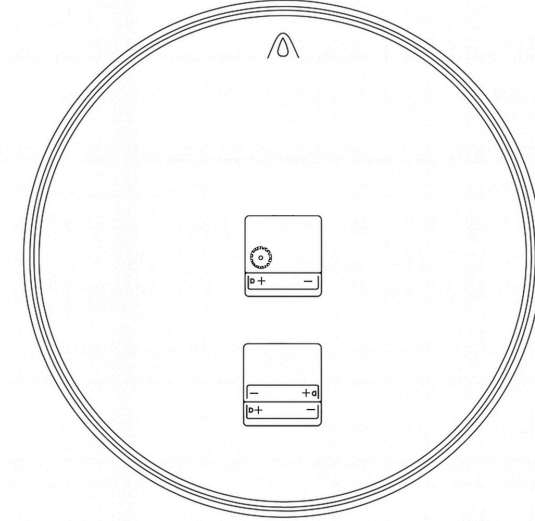

Adım 2

İki adet AA pil arka kısımda bulunan çarklara ait mekanizmaya +/- yönü dikkate alınarak takılır ve çarkların çalışması sağlanır.

VIANORA DUVAR SAATI

Kullanım Kılavuzu

47 CM

FRONT

BACK

Herhangi bir sorun olması durumunda