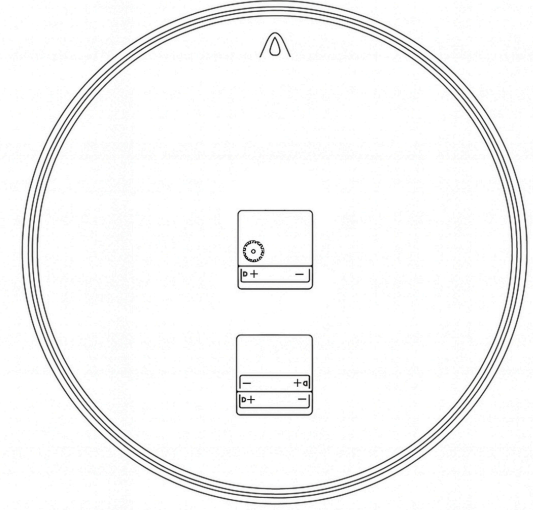

Adım 2

İki adet AA pil arka kısımda bulunan çarklara ait mekanizmaya +/- yönü dikkate alınarak takılır ve çarkların çalışması sağlanır.

ELIOR DUVAR SAATI

Kullanım Kılavuzu

45 CM

FRONT

BACK

Herhangi bir sorun olması durumunda