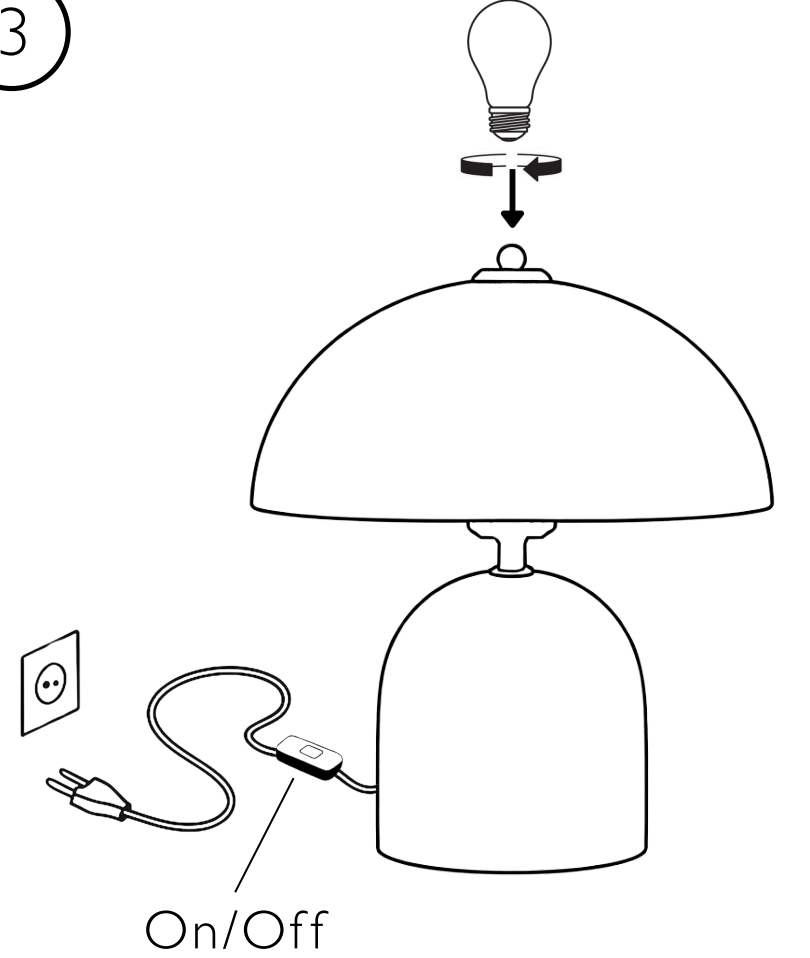

NEVADA ABAJUR

Kullanım Kılavuzu

1

2

3

Made in Türkiye