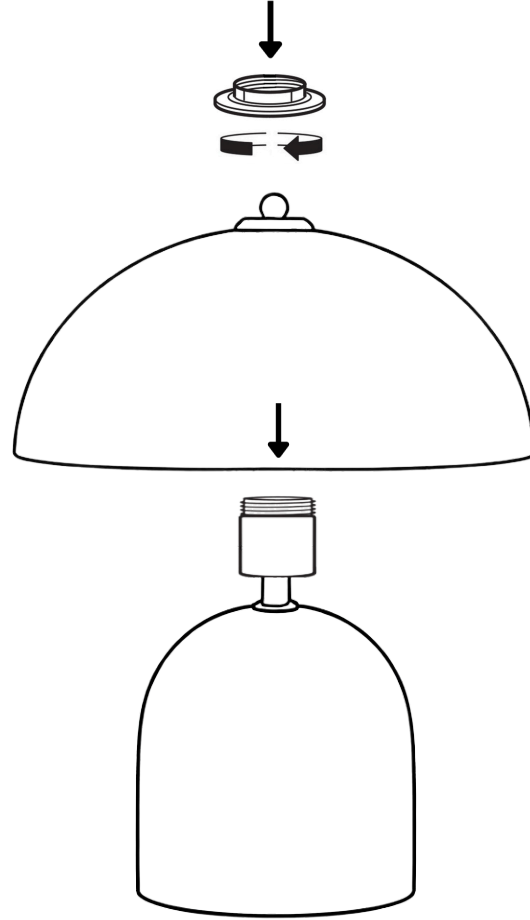

Önerilen ampul-Voltaj	1x 5-9W E27 LED Ampul-220V, 50Hz
IP koruma sınıfı	20
Ampul	Dahil değildir.

NEVADA ABAJUR

Kullanım Kılavuzu

Made in Türkiye

NEVADA ABAJUR

Kullanım Kılavuzu

1

2