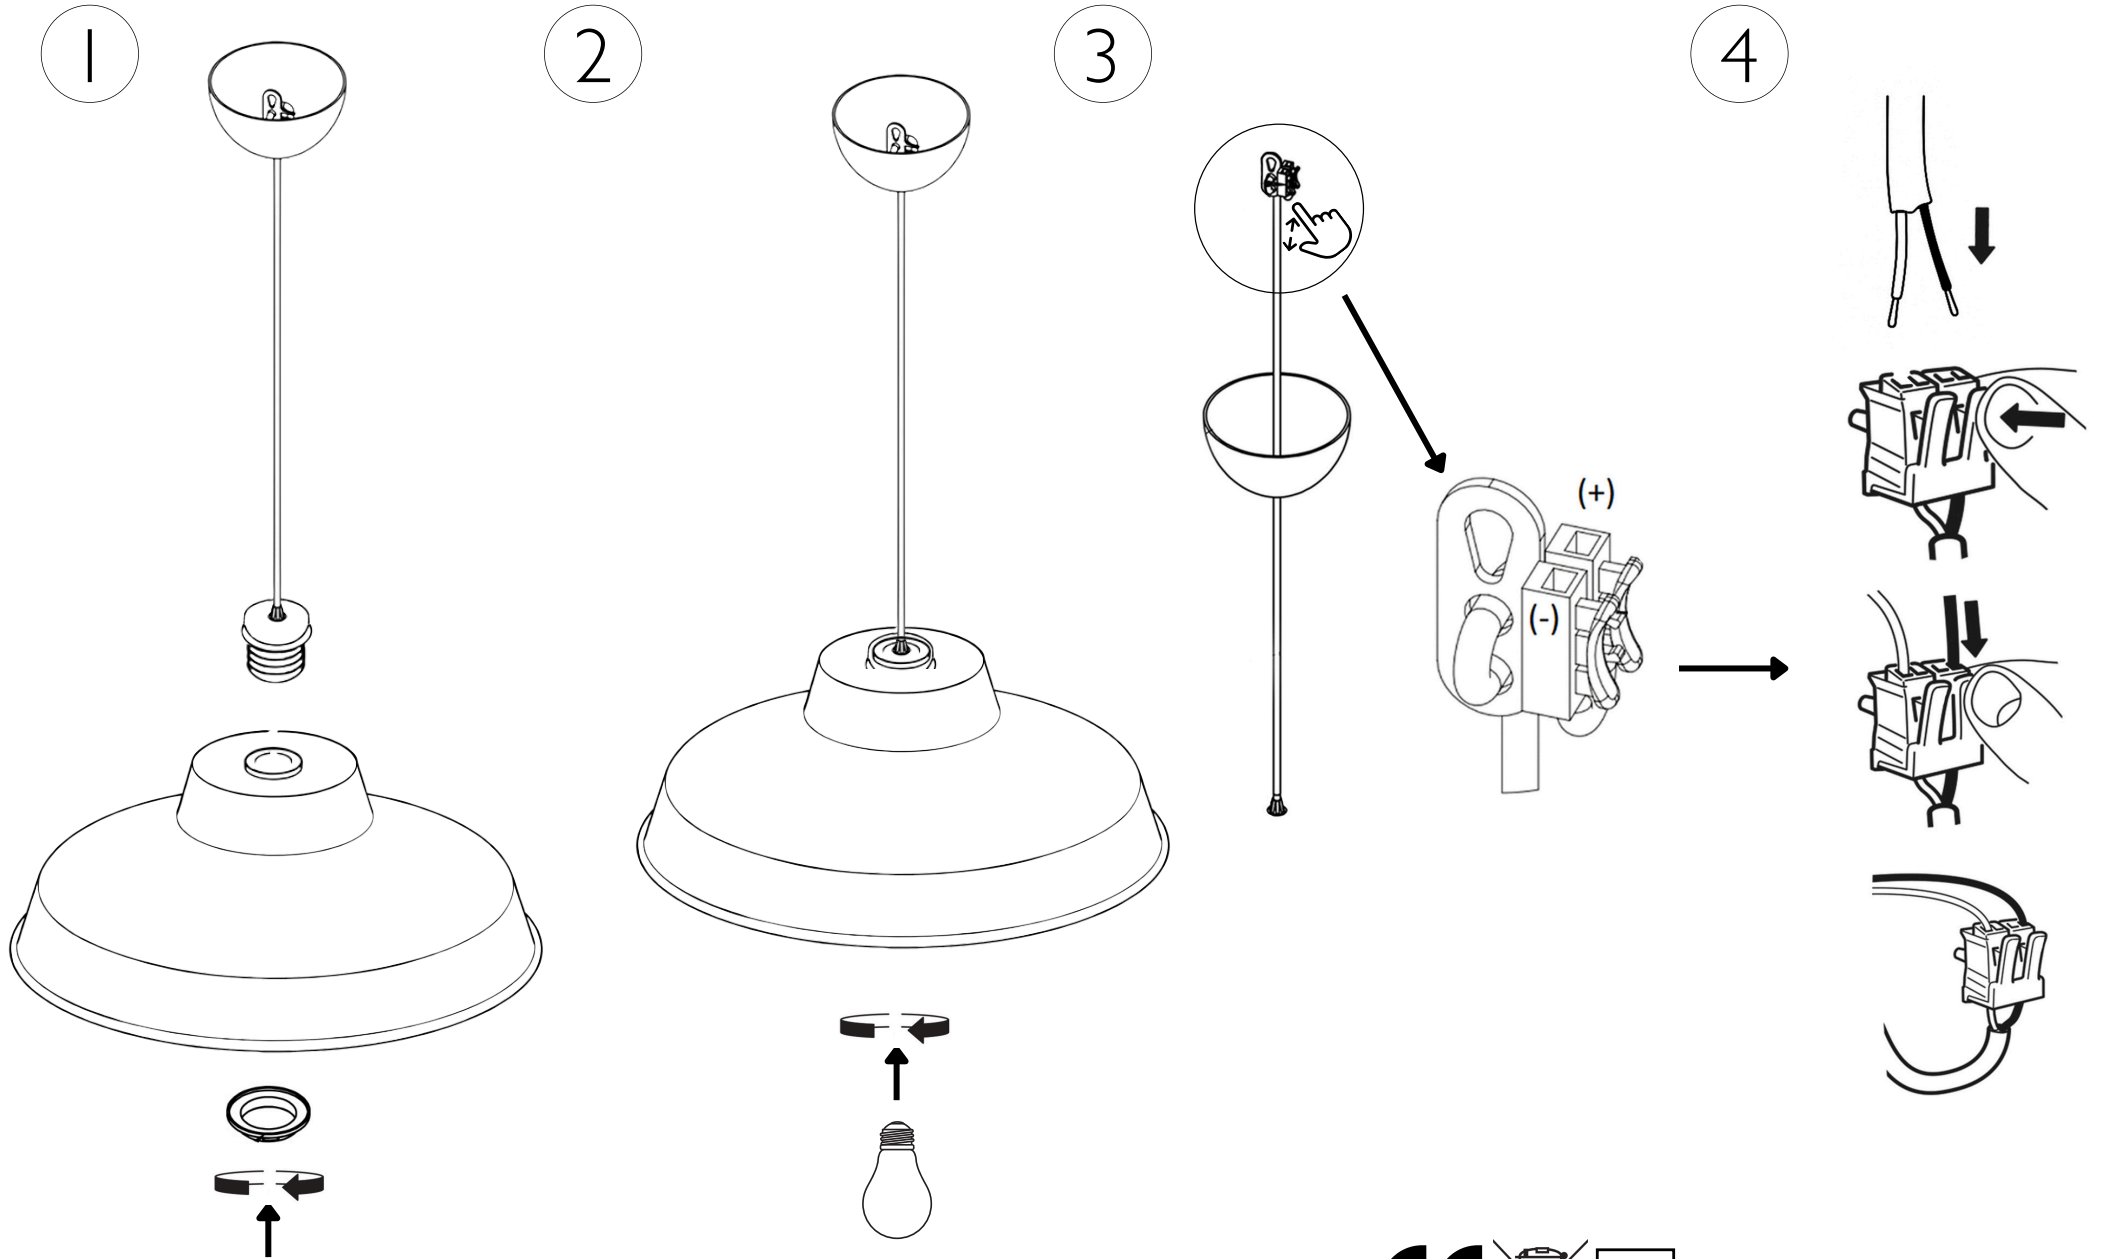

Önerilen ampul-Voltaj	1x 5-9W E27 LED Ampul-220V, 50Hz
IP koruma sınıfı	20
Ampul	Dahil değildir.

NORTHE SARKIT

Kullanım Kılavuzu

Made in Türkiye

NORTHE SARKIT

Kullanım Kılavuzu

Made in Türkiye