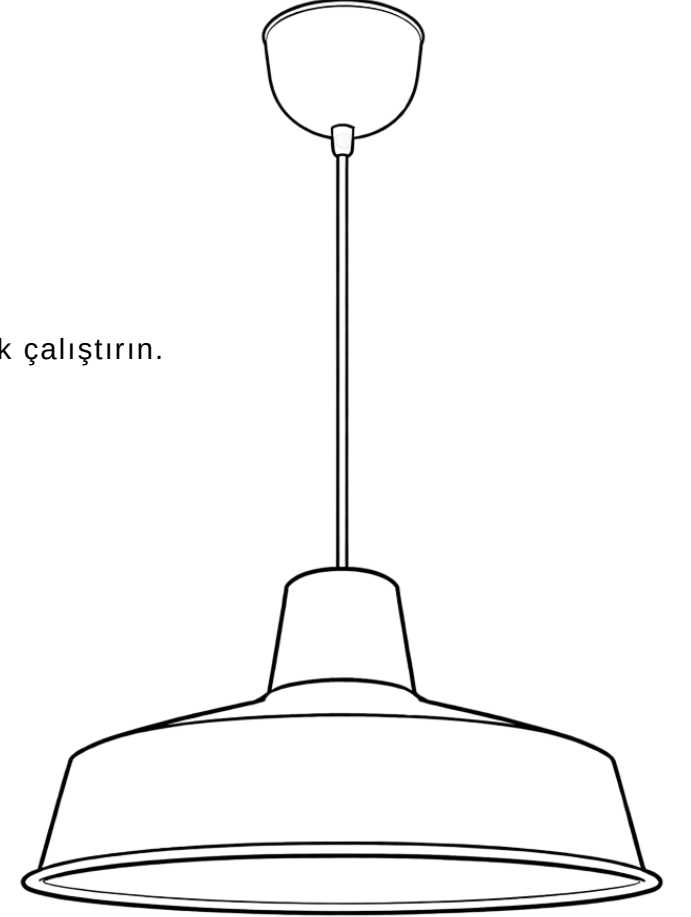

Ürünümüzü tercih ettiğiniz için teşekkür ederiz. Bu kılavuz, ürünün kurulumunu ve kullanımını adım adım kolayca gerçekleştirmenize yardımcı olmak amacıyla hazırlanmıştır. Lütfen kurulumdan önce güvenlik talimatlarını dikkatle okuyunuz.

Uyarılar

Ürünün kullanımına başlamadan önce lütfen bu talimatları dikkatlice okuyun. Temizlik, ayarlama veya ampul değişimleri yapmadan önce daima elektriği kapatın. Ürün kablosu zarar görürse yalnızca yetkin ve nitelikli kişilerden destek alınız.

Adım 1

Kutuyu dikkatlice açın ve kullanımdan önce tüm parçaların mevcut olduğundan emin olun.

Adım 2

Ürünün montajı bittikten sonra önerilen ampulü takın.

Adım 3

Önerilen ampulü takıldıktan sonra ev/ofis duvarda bulunan açma kapama düğmesine basarak çalıştırın.

Ürün Bilgileri

Yalnızca iç mekan kullanımına uygundur.
Ürünün yumuşak bir fırça yardımıyla tozunu alabilirsiniz.

Herhangi bir sorun olması durumunda

Lambayı açtınız ama çalışmıyor:
Elektrik kaynağınızın açık olduğunu kontrol edin
Kablo bağlantısının doğru yapıldığından emin olun
Lambayı kapatın ve ampulün doğru takıldığını kontrol edin
Ampulün sağlam olduğunu kontrol edin
Çözemediğiniz teknik bir sorun varsa **Homing** Whatsapp iletişim destek hattına (+90 545 849 8435) bildirim bırakabilirsiniz.

Önerilen ampul-Voltaj	1x 5-9W E27 LED Ampul-220V, 50Hz
IP koruma sınıfı	20
Ampul	Dahil değildir.

NORTHE SARKIT

Kullanım Kılavuzu

Made in Türkiye