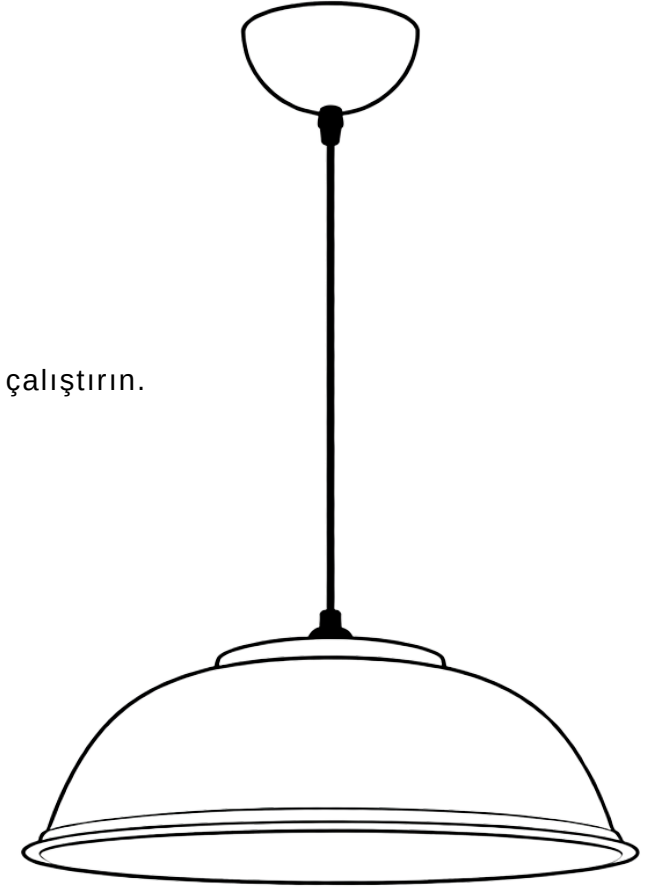

Ürünümüzü tercih ettiğiniz için teşekkür ederiz. Bu kılavuz, ürünün kurulumunu ve kullanımını adım adım kolayca gerçekleştirmenize yardımcı olmak amacıyla hazırlanmıştır. Lütfen kurulumdan önce güvenlik talimatlarını dikkatle okuyunuz.

Uyarılar

Ürünün kullanımına başlamadan önce lütfen bu talimatları dikkatlice okuyun. Temizlik, ayarlama veya ampul değişimleri yapmadan önce daima elektriği kapatın. Ürün kablosu zarar görürse yalnızca yetkin ve nitelikli kişilerden destek alınız.

Adım 1

Kutuyu dikkatlice açın ve kullanımdan önce tüm parçaların mevcut olduğundan emin olun.

Adım 2

Ürünün montajı bittikten sonra önerilen ampulü takın.

Adım 3

Önerilen ampulü takıldıktan sonra ev/ofis duvarda bulunan açma kapama düğmesine basarak çalıştırın.

Ürün Bilgileri

Yalnızca iç mekan kullanımına uygundur.
Ürünün yumuşak bir fırça yardımıyla tozunu alabilirsiniz.

Herhangi bir sorun olması durumunda

Lambayı açtınız ama çalışmıyor:
Elektrik kaynağınızın açık olduğunu kontrol edin
Kablo bağlantısının doğru yapıldığından emin olun
Lambayı kapatın ve ampulün doğru takıldığını kontrol edin
Ampulün sağlam olduğunu kontrol edin
Çözemediğiniz teknik bir sorun varsa **Homing** Whatsapp iletişim destek hattına (+90 545 849 8435) bildirim bırakabilirsiniz.

Önerilen ampul-Voltaj	1x 5-9W E27 LED Ampul-220V, 50Hz
IP koruma sınıfı	20
Ampul	Dahil değildir.

CLIFF SARKIT

Kullanım Kılavuzu

Made in Türkiye