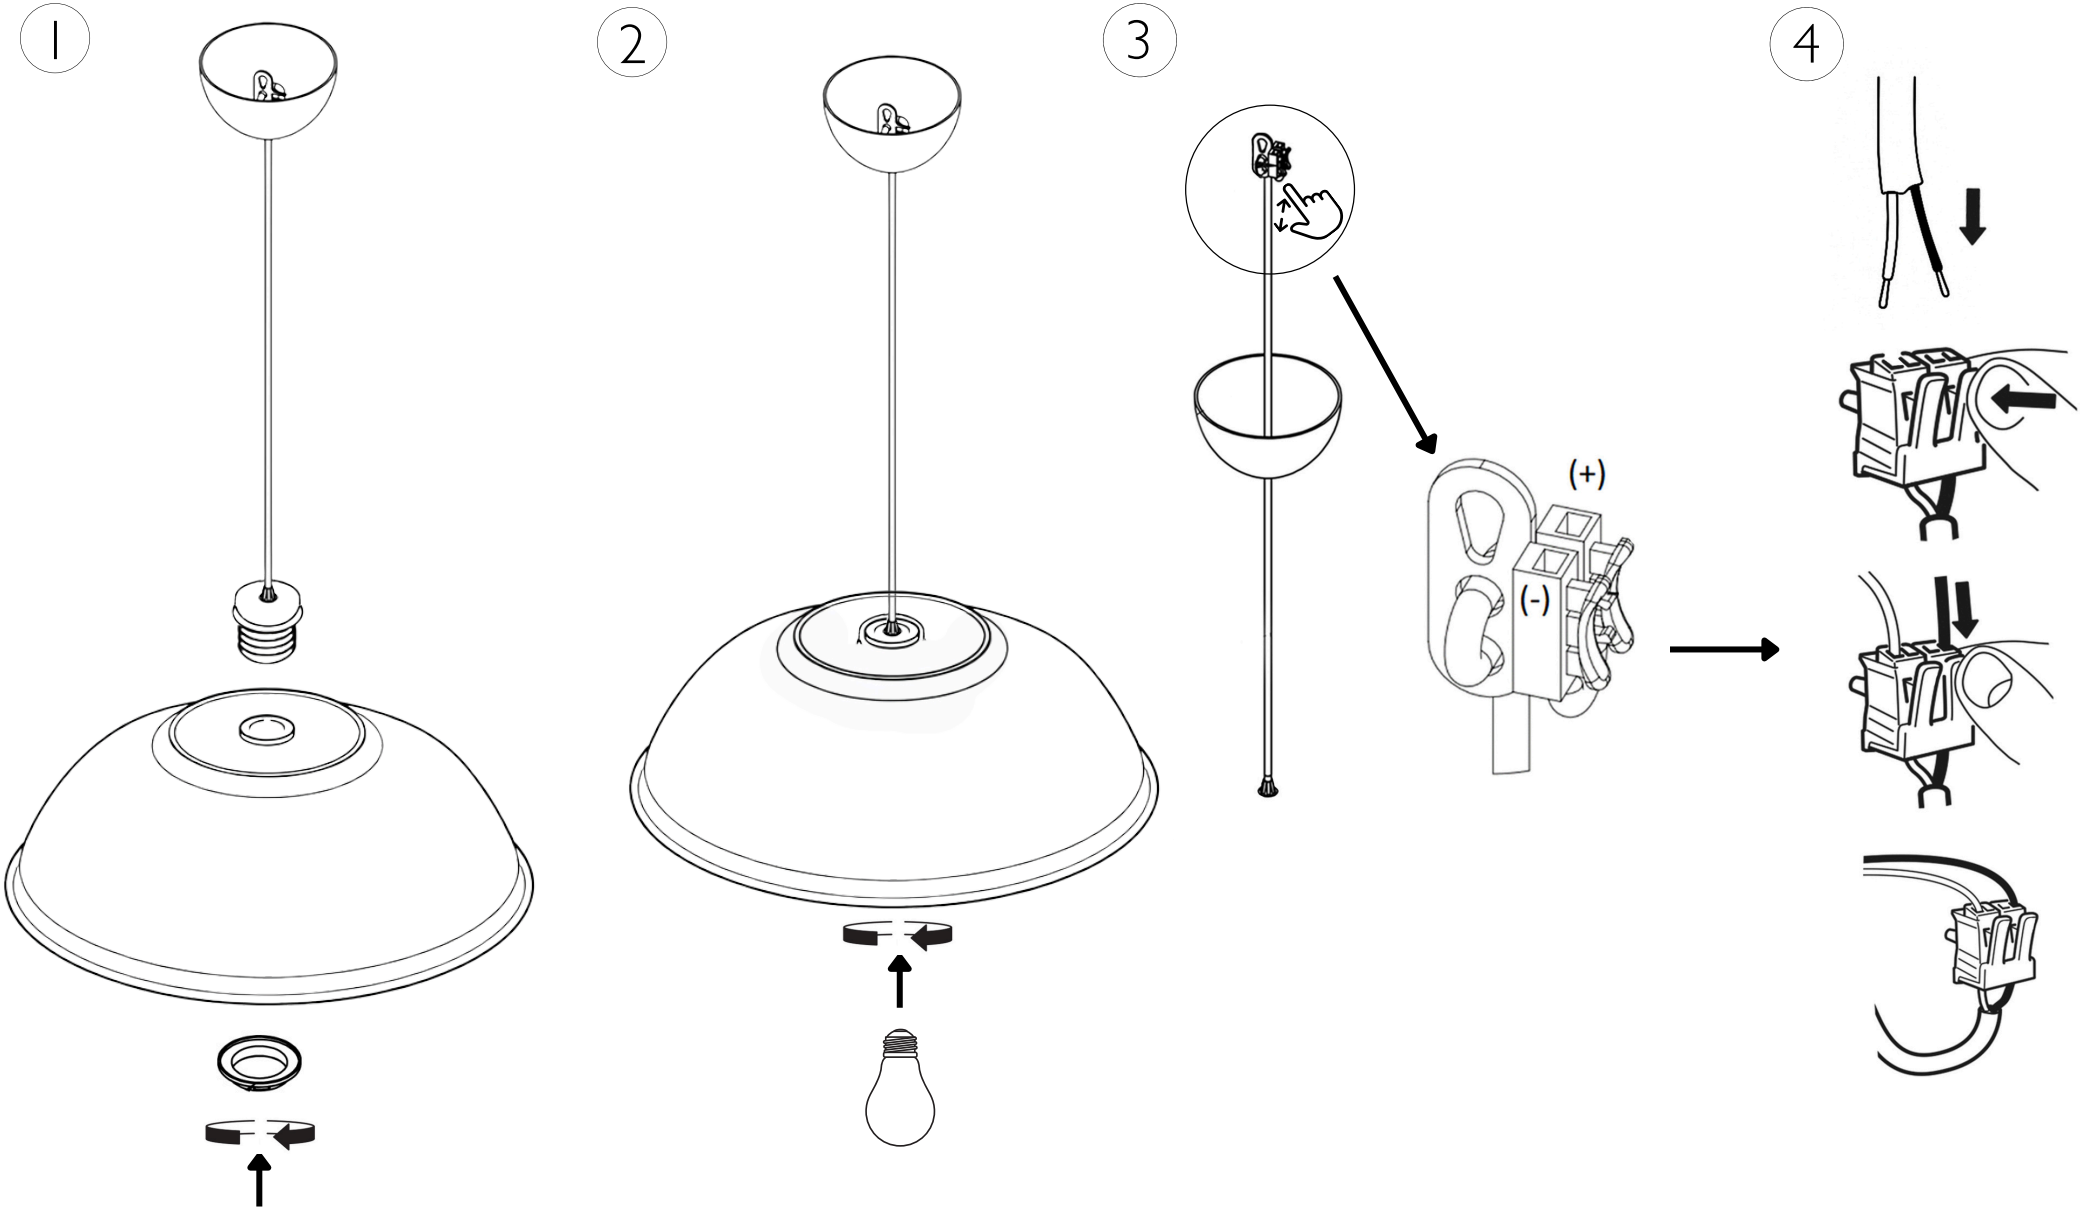

Önerilen ampul-Voltaj	1x 5-9W E27 LED Ampul-220V, 50Hz
IP koruma sınıfı	20
Ampul	Dahil değildir.

CLIFF SARKIT

Kullanım Kılavuzu

Made in Türkiye

CLIFF SARKIT

Kullanım Kılavuzu

Made in Türkiye