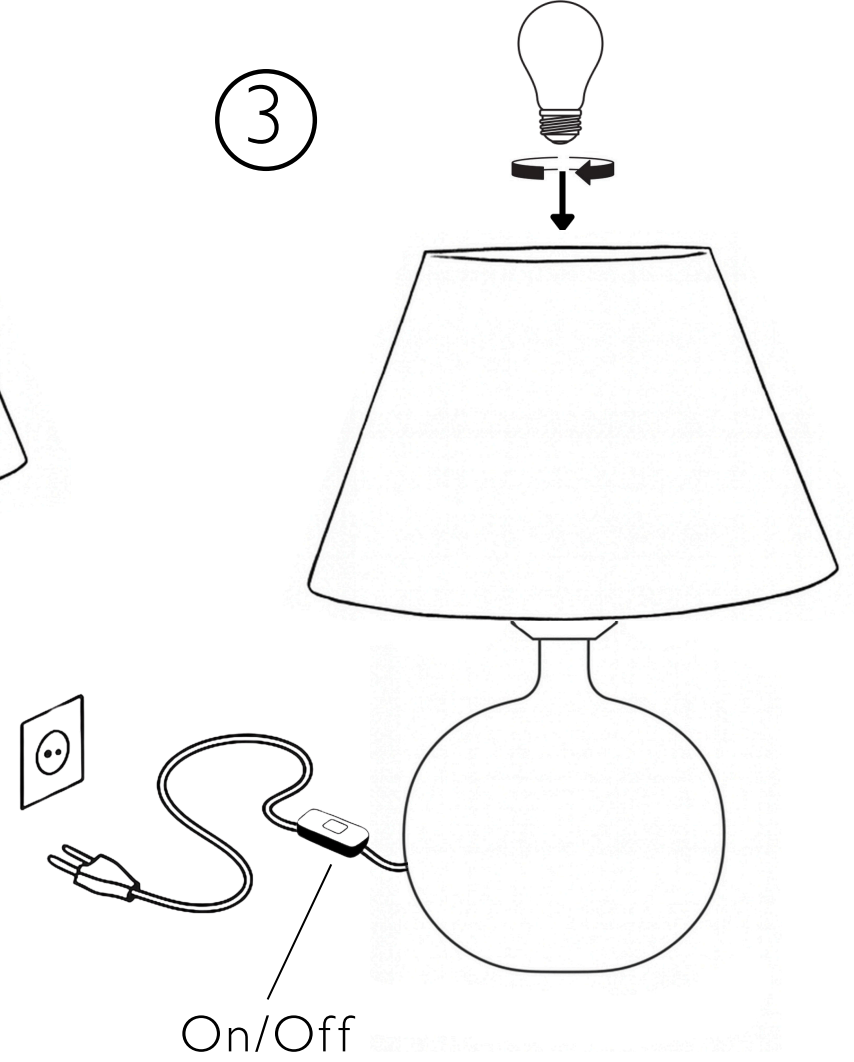

NEVIA SERAMİK ABAJUR

Kullanım Kılavuzu

①

②

③

Made in Türkiye