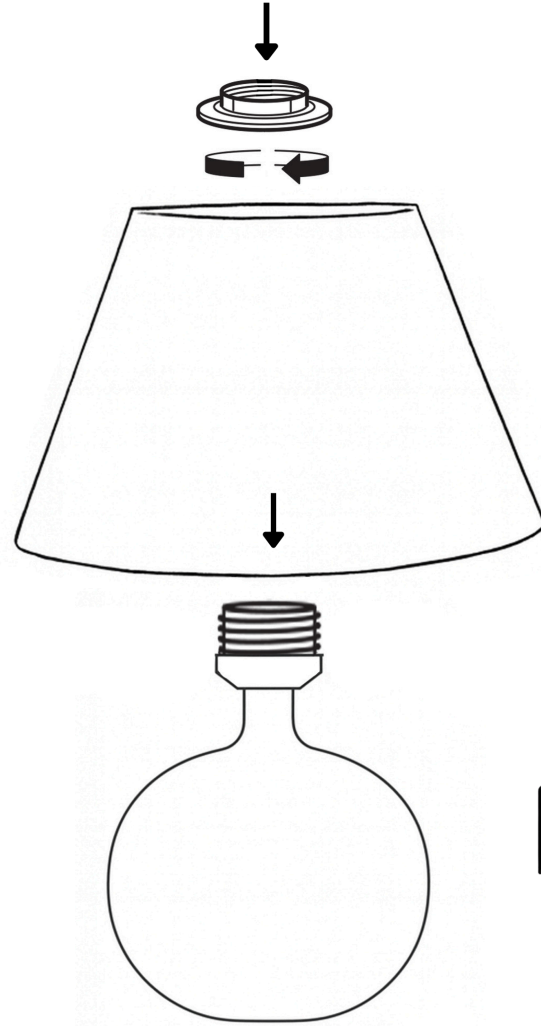

Önerilen ampul-Voltaj	1x 5-9W E27 LED Ampul-220V, 50Hz
IP koruma sınıfı	20
Ampul	Dahil değildir.

NEVIA SERAMİK ABAJUR

Kullanım Kılavuzu

Made in Türkiye

NEVIA SERAMİK ABAJUR

Kullanım Kılavuzu

①

②