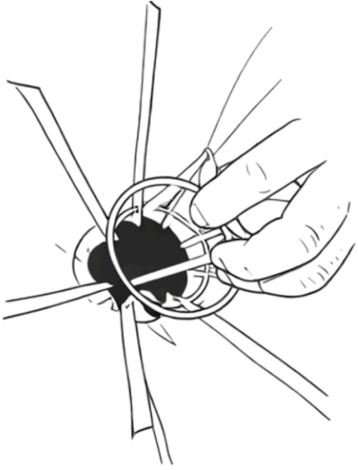

LUNE ABAJUR

Kullanım Kılavuzu

1

1

2

3

4

2

3

On/Off

Made in Türkiye 2