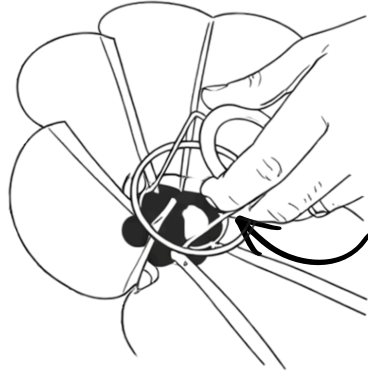

LUNE ABAJUR

Kullanım Kılavuzu

1

1

2

3

4

2

3

On/Off

Made in Türkiye 2