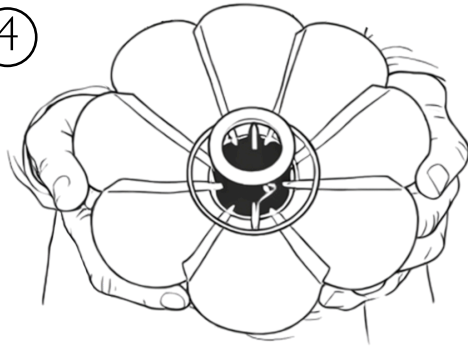

LUNE ABAJUR

Kullanım Kılavuzu

1

1

2

3

4

2

3

On/Off

Made in Türkiye 2