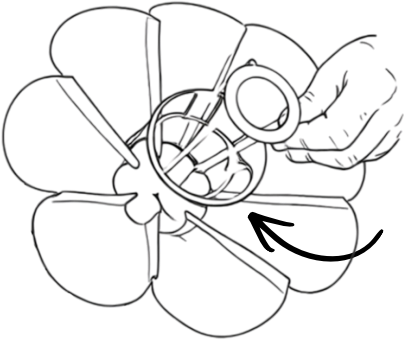

Önerilen ampul-Voltaj	1x 5-9W E27 LED Ampul-220V, 50Hz
IP koruma sınıfı	20
Ampul	Dahil değildir.

LUNE ABAJUR

Kullanım Kılavuzu

Made in Türkiye

LUNE ABAJUR

Kullanım Kılavuzu

1

1